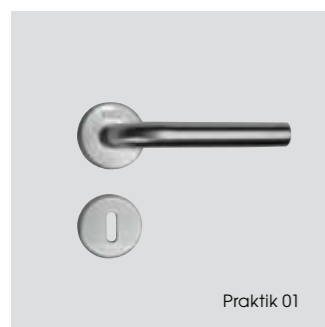

Klika – funkční doplněk i ozdoba

Klika dokáže zcela změnit celkový design dveří. Právě proto vám chceme nabídnout co nejširší paletu možností, abyste své dveře mohli dokonale sladit s celým interiérem.