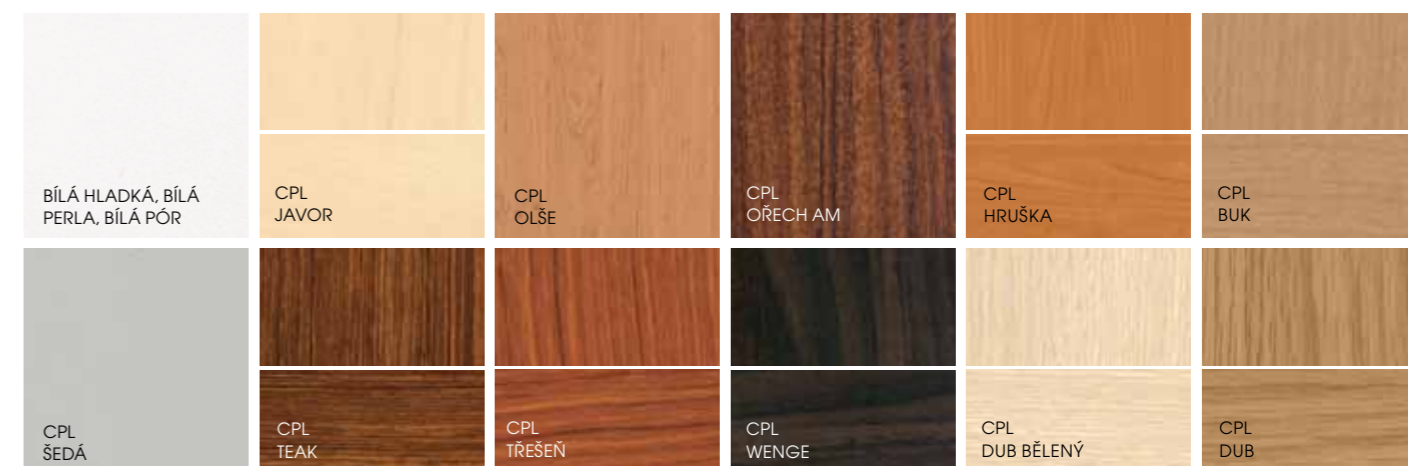

FEST CPL
bílá hladká, bílá perla, bílá pór, buk, dub, dub bělený, hruška, javor, olše, ořech AM, šedá (nelze v zárubních OKZ a OBTUS), teak, třešeň, wenge

akce – v kompletu se zárubní NORMAL

3 999

4 999

4 999

4 999

akce – v kompletu se zárubní OKZ

4 599

5 599

5 599

5 599

akce – v kompletu se zárubní OBTUS

4 599

5 599

5 599

5 599

Kalená bezpečnostní skla v ceně:

kůra čirá, činčila, float, planibel, screen

Doporučená skla:

	model 40	model 50	model 60
M40	+ 2 499	+ 2 499	+ 1 999
Letter (DJ01)	+ 2 990	+ 2 990	+ 2 390
Quattro (DJ02)	+ 2 990	+ 2 990	+ 2 390

Hrany dveří:

S hranou O3.

Hrana P2 je s příplatkem **+ 100 Kč**,

hliníková hrana s příplatkem **+ 700 Kč**.

Povrchy: