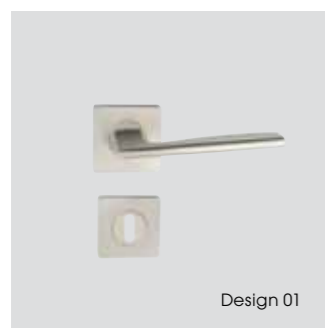

Klika – funkční doplněk i ozdoba

Klika dokáže zcela změnit celkový design dveří. Právě proto vám chceme nabídnout co nejširší paletu možností, abyste své dveře mohli dokonale sladit s celým interiérem.