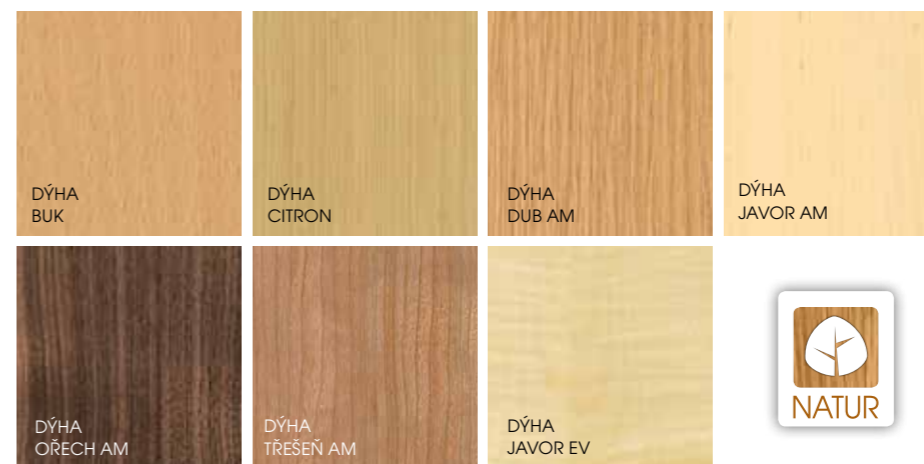

Kování:

kování ARCOS

závěs ARCOS

Povrchy zárubní:

CPL: viz celková nabídka katalogu SAPELI 2011

dýha I: buk, citron, dub AM

dýha II: javor AM, javor EV, ořech AM, třešeň AM

Doporučená skla: