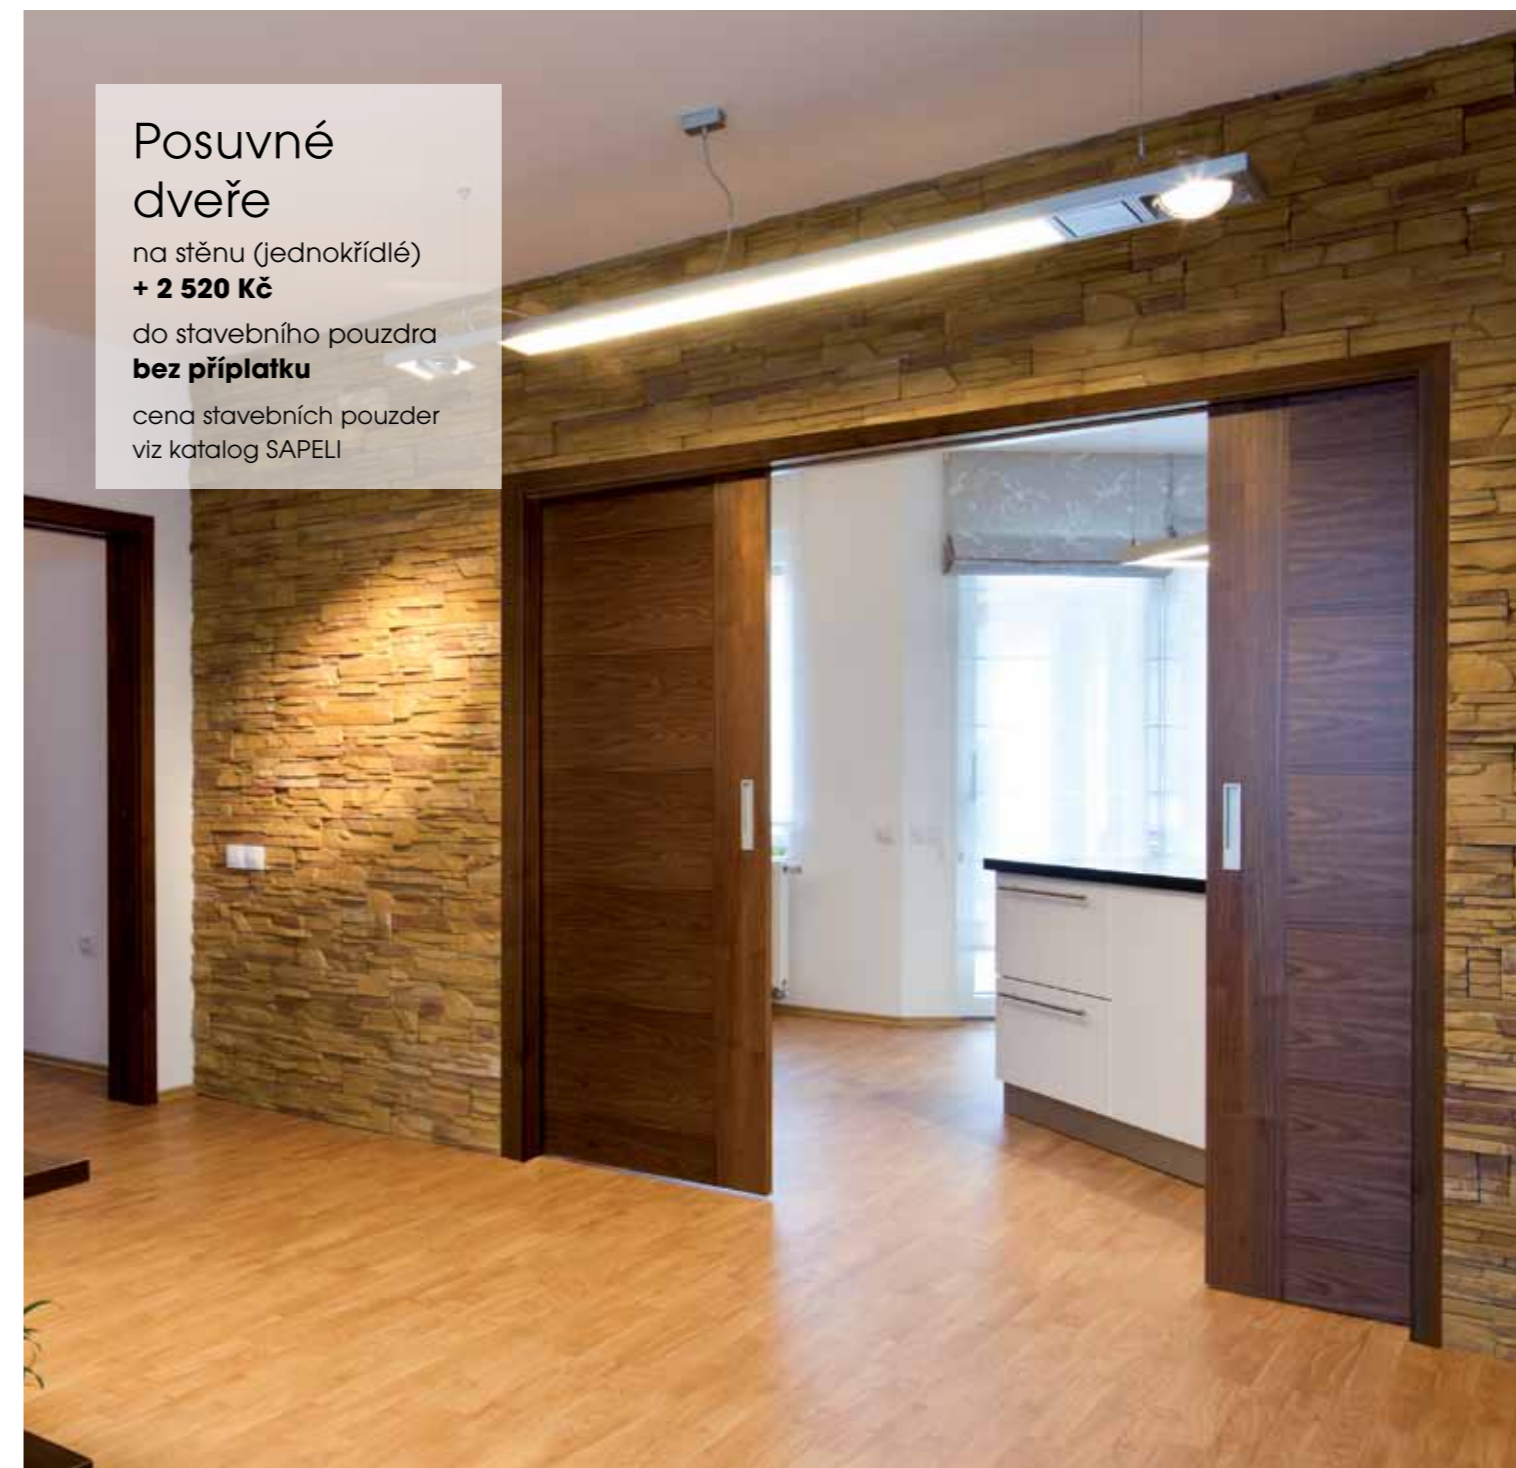

TIP designéra

Dekor dřevěné kliky DESIGN 04 lze sladit s dekorem dýhovaných dveří.

Dveře pro individuální prostorové řešení

To nejcennější na každém interiéru je prostor, proto vám chceme nabídnout jeho maximální využití. Především ve stísněných prostorách, jako jsou koupelny, chodby nebo komory, jistě oceníte, že **všechny uvedené modely můžete objednat v provedeních, která zcela vyhoví individuálnímu řešení.** V akci jsou dveře jednokřídlé otočné a posuvné, polodrážkové i bezpolodrážkové. Posuvné provedení na stěnu i do stavebního pouzdra. V rozměrech 60, 70, 80, 90 / 197.

Posuvné dveře

na stěnu (jednokřídlé)
+ 2 520 Kč

do stavebního pouzdra
bez příplatku

cena stavebních pouzder
viz katalog SAPELI

Stylus

Cena se zárubní již od

9 999 Kč

Sklo SATINATO bílé