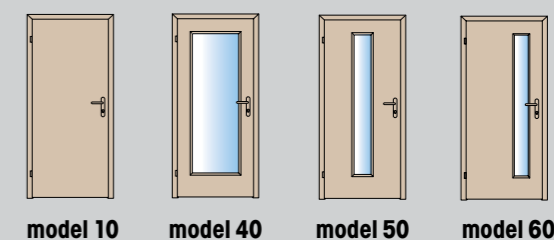

Fest

Cena se
zárubní
již od

3 999 Kč

Fest

Dveře a zárubně s povrchem CPL jsou obzvlášť vhodné a praktické do běžných prostor, kde oceníte použitý laminát. Opláštění povrchu dveří, zasklívacích lišt, polodrážek dveří a zárubní vám dá nesrovnatelně vyšší záruku výborné odolnosti.

Zvukově izolační dveře

Rodinný život přináší situace, kdy oceníte model Fest ve zvukově izolačním provedení.

V nabídce Fest jsou tyto modely:

FEST CPL
bílá hladká, bílá perla, bílá pór, buk, dub, dub bělený, hruška, javor, olše, ořech AM, šedá (nelze v zárubních OKZ a OBTUS), teak, třešeň, wenge

akce – v kompletu se zárubní NORMAL

3 999

4 999

4 999

4 999

akce – v kompletu se zárubní OKZ

4 599

5 599

5 599

5 599

akce – v kompletu se zárubní OBTUS

4 599

5 599

5 599

5 599

Kalená bezpečnostní skla v ceně:

kůra čirá, činčila, float, planibel, screen

Doporučená skla:

	model 40	model 50	model 60
M40	+ 2 499	+ 2 499	+ 1 999
Letter (DJ01)	+ 2 990	+ 2 990	+ 2 390
Quattro (DJ02)	+ 2 990	+ 2 990	+ 2 390

Hrany dveří:

S hranou O3.

Hrana P2 je s příplatkem **+ 100 Kč**,

hliníková hrana s příplatkem **+ 700 Kč**.

Povrchy:

TIP designéra

Dveře Fest mají **zvýšenou odolnost proti otěru, poškrábání a chemikáliím** používaným denně v domácnosti.